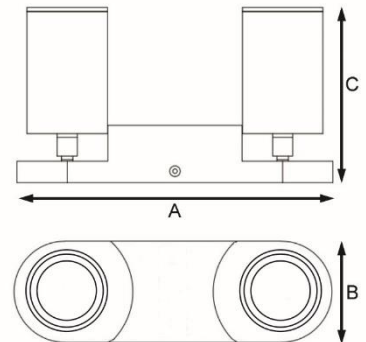

## SPOTLIGHTY

CZ: Reflektory / SK: Spotlights EN: Spotlight

	INDEX			A [mm]	B [mm]	C [mm]	
A	013101	Kinia	Czarny Černá Čierny Black	110	70	126	5902216721425
B	013102	Kinia	Biały biła Bielá white	110	70	126	5902216725614
C	013103	Kinia	Czarny Černá Čierny Black	220	70	120	5902216741065
D	013104	Kinia	Biały biła Bielá white	220	70	120	5902216742949
E	013105	Kinia	Czarny Černá Čierny Black	350	70	120	5902216758629
F	013106	Kinia	Biały biła Bielá white	350	70	120	5902216763685